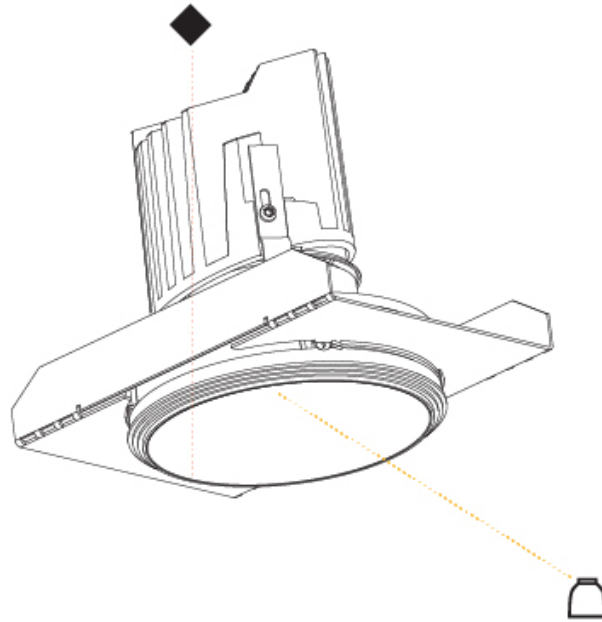

## BIONIQ ROUND DEEP TRIMLESS

A35191-

PROJECT

TYPE

SPECIFIER

QUANTITY

DATE

|           |  |
|-----------|--|
| PROJECT   |  |
| TYPE      |  |
| SPECIFIER |  |
| QUANTITY  |  |
| DATE      |  |